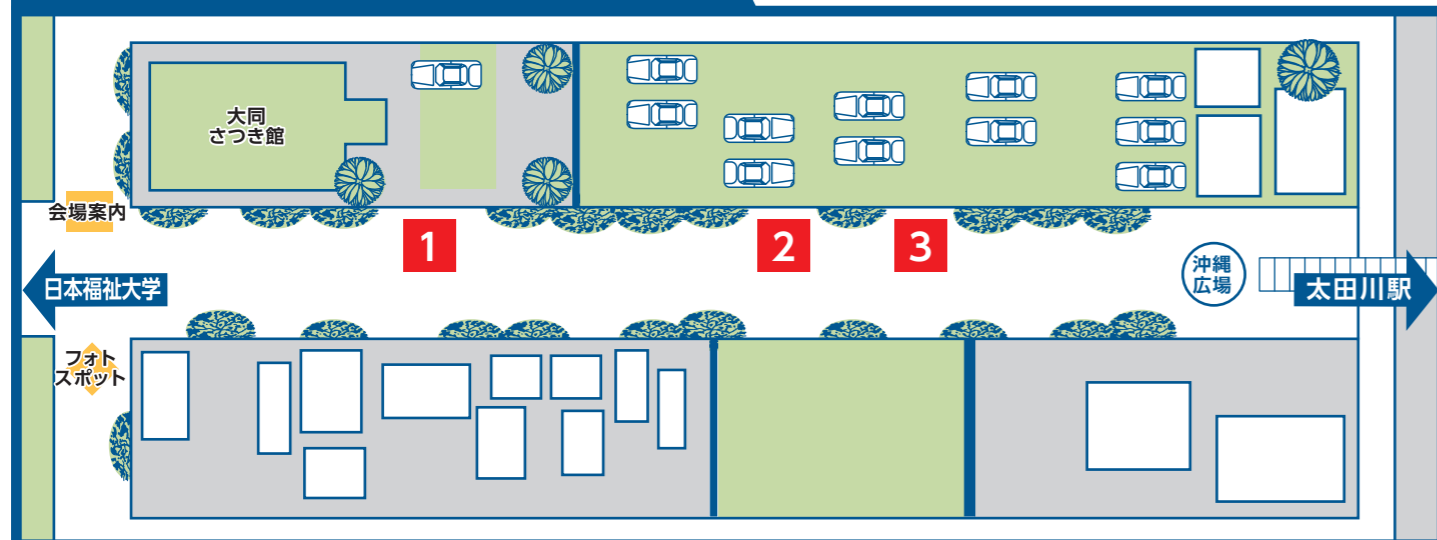

東海市制55周年記念

TOKAI HALF MARATHON

東海ハーフマラソン★2024

太田川駅西側と東側それぞれに飲食ブース等が出店！
地元東海市の店舗で参加者・来場者のみなさんをおもてなし！！

駅西おもてなしエリア

名鉄太田川駅西側 沖縄広場

団体名	内容
1 観光物産プラザ さつき館前	東海市お土産品、知多半島物産品
2 カギヤスポーツ	スポーツ用品
3 至誠堂スポーツ	ランニングシューズ等のスポーツ用品

ここに掲載の全ての店舗で「東海ハーフ2024 おもてなしチケット」をご利用いただくことができます。

※「東海ハーフ2024 おもてなしチケット」は、ハーフマラソン、10kmにご参加のゼッケンに付いています。

駅西おもてなしエリア
駅東おもてなしエリア

営業時間 / 8:30 ~ 14:00

駅東おもてなしエリア

名鉄太田川駅東側 どんでん広場・芝生広場

団体名	内容
4 観光物産プラザ	東海市お土産品、知多半島物産品
5 ジャンプアップおおた協同組合	ジェラート、チュロス、フライドポテト、クリームソーダ
6 みるくる	ロールチキン、フランクフルト 他
7 ペニンシュラバーガー	知多牛バーガー、日間賀のり塩ロングポテト、ハワイの唐揚げモチコチキン 等
8 大松屋製菓	和菓子(わらび餅、わらくりん、鬼まんじゅう、草もち、大福等)、赤飯
9 イソノサザエ	うどん、からあげ、お酒
10 サンヂカラ	焼きそば、からあげ、お酒
11 三代目 ちゃ銀	ギョーザ、フランクフルト、チーズボール、からあげ、お酒
12 クレープ&カフェ「笑らシェ」	クレープ、ドリンク
13 黎明	たこ焼き、お酒
14 屋台RAMEN Origin	醤油らーめん、おでん
15 海老せんべい 音羽屋	えびせんべい
16 コアとうかい協同組合	お好み焼き、焼きそば、カレーライス
17 大衆酒場どんてん Honey's 8 Kitchen	からあげ、牛ホルからあげ、牛ホルモン味噌炒め、牛ホルモン味噌うどん 等
18 ヒマラヤ	ポテトフライ、ミカンシャーベット、からあげ、チュロス、牛串、牛タン串、お酒