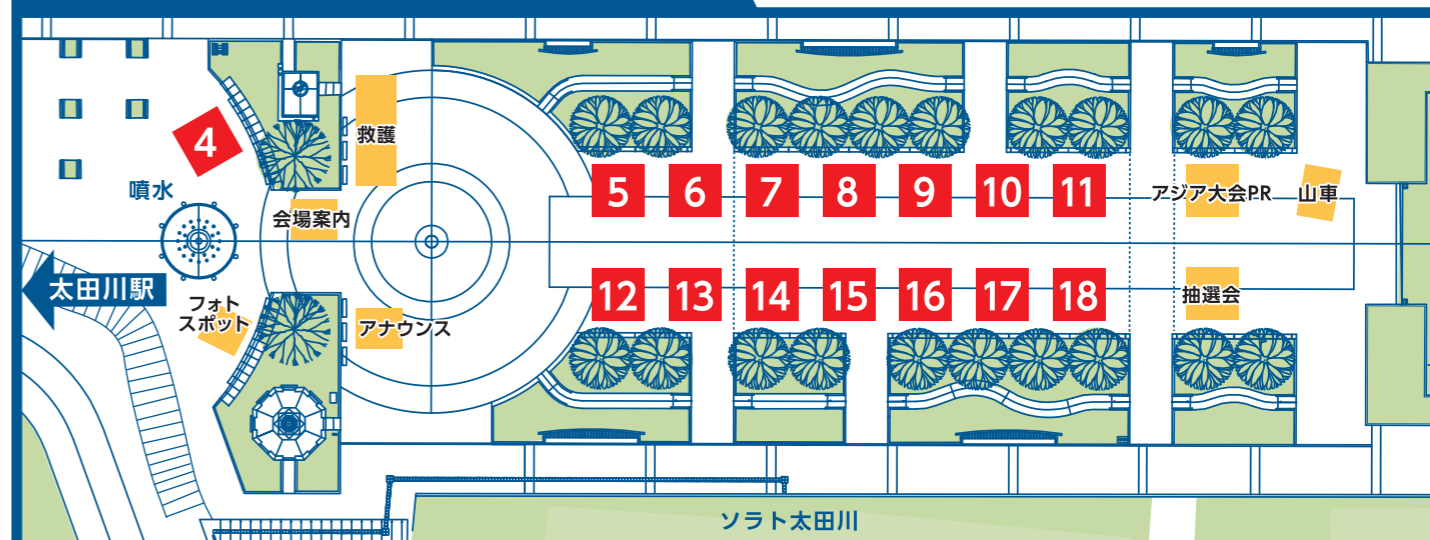

東海市制55周年記念

TOKAI HALF MARATHON

東海ハーフマラソン★2024

太田川駅西側と東側それぞれに飲食ブース等が出店！
地元東海市の店舗で参加者・来場者のみなさんをおもてなし！！

駅西おもてなしエリア

名鉄太田川駅西側 沖縄広場

団体名	内容
1 観光物産プラザ さつき館前	東海市お土産品、知多半島物産品
2 カギヤスポーツ	スポーツ用品
3 至誠堂スポーツ	ランニングシューズ等のスポーツ用品

ここに掲載の全ての店舗で「東海ハーフ2024 おもてなしチケット」をご利用いただくことができます。

※「東海ハーフ2024 おもてなしチケット」は、ハーフマラソン、10kmにご参加のゼッケンに付いています。

駅西おもてなしエリア
駅東おもてなしエリア

営業時間 / 8:30 ~ 14:00

駅東おもてなしエリア

名鉄太田川駅東側 どんでん広場・芝生広場

団体名	内容
4 観光物産プラザ	東海市お土産品、知多半島物産品
5 ジャンプアップおおた協同組合	ジェラート、チュロス、フライドポテト、クリームソーダ
6 みるくる	ロールチキン、フランクフルト 他
7 ペニンシュラバーガー	知多牛バーガー、日間賀のり塩ロングポテト、ハワイの唐揚げモチコチキン 等
8 大松屋製菓	和菓子(わらび餅、わらくりん、鬼まんじゅう、草もち、大福等)、赤飯
9 イソノサザエ	うどん、からあげ、お酒
10 サンヂカラ	焼きそば、からあげ、お酒
11 三代目 ちゃ銀	ギョーザ、フランクフルト、チーズボール、からあげ、お酒
12 クレープ&カフェ「笑らシェ」	クレープ、ドリンク
13 黎明	たこ焼き、お酒
14 屋台RAMEN Origin	醤油らーめん、おでん
15 海老せんべい 音羽屋	えびせんべい
16 コアとうかい協同組合	お好み焼き、焼きそば、カレーライス
17 大衆酒場どんてん Honey's 8 Kitchen	からあげ、牛ホルからあげ、牛ホルモン味噌炒め、牛ホルモン味噌うどん 等
18 ヒマラヤ	ポテトフライ、ミカンシャーベット、からあげ、チュロス、牛串、牛タン串、お酒