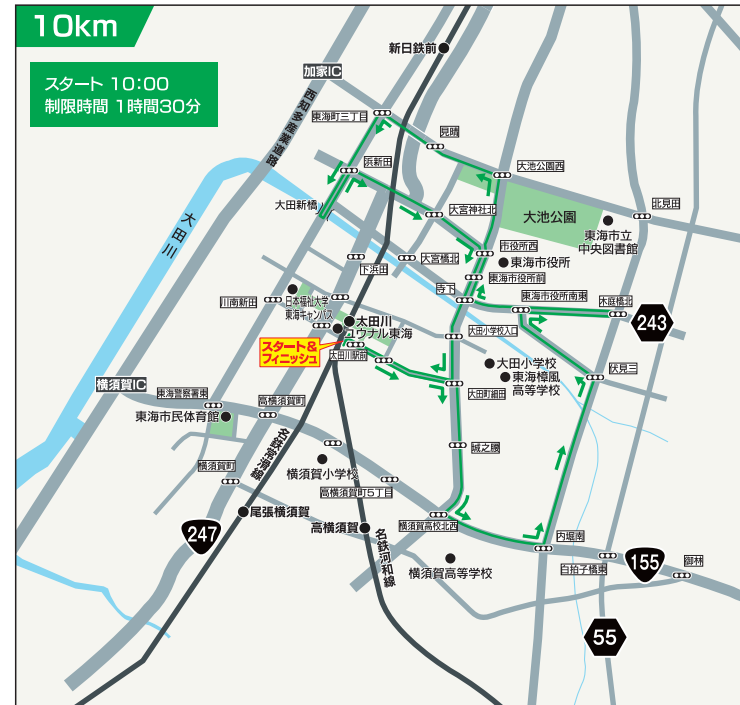

コース図

※東海警察署東～東海町三丁目交差点間で道路工事の影響により、一部未舗装道路があります。